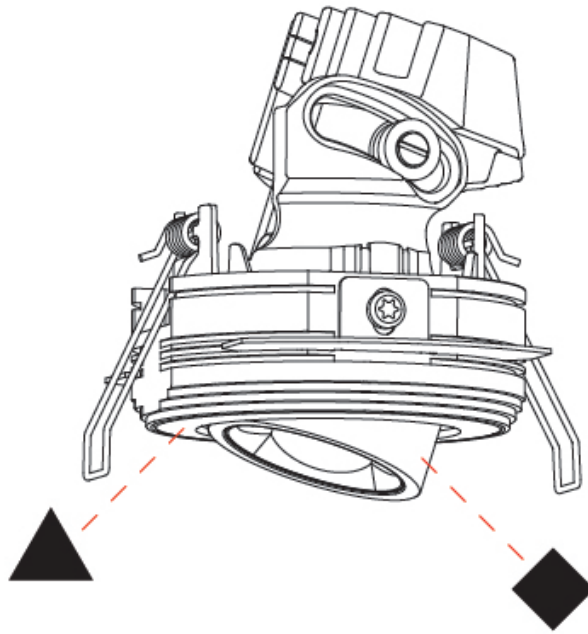

## OIKO PRO ROUND ADJUSTABLE TRIMLESS

A35886-

PROJECT

TYPE

SPECIFIER

QUANTITY

DATE

A