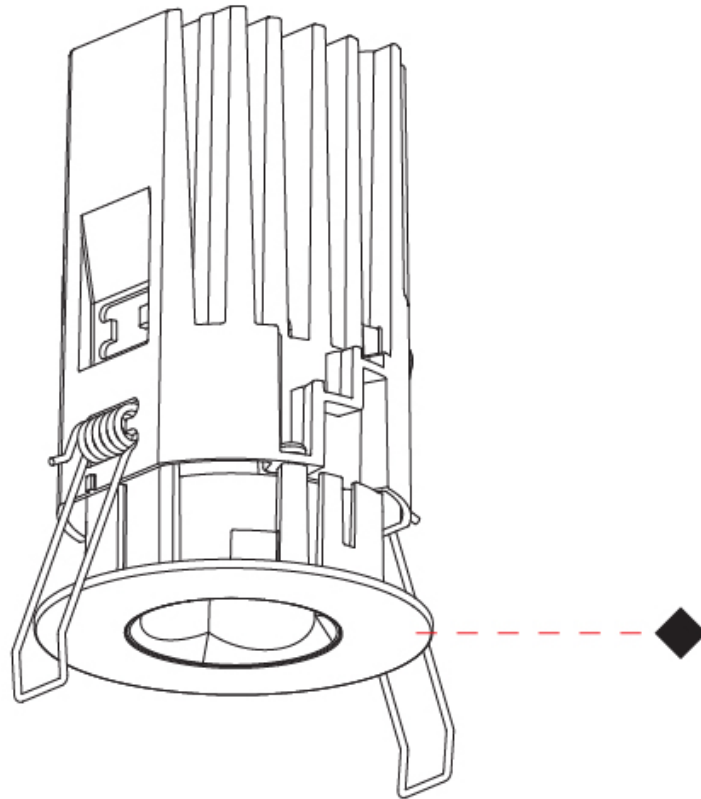

## OIKO PRO ROUND HO RECESSED

A35838-

PROJECT

TYPE

SPECIFIER

QUANTITY

DATE

A